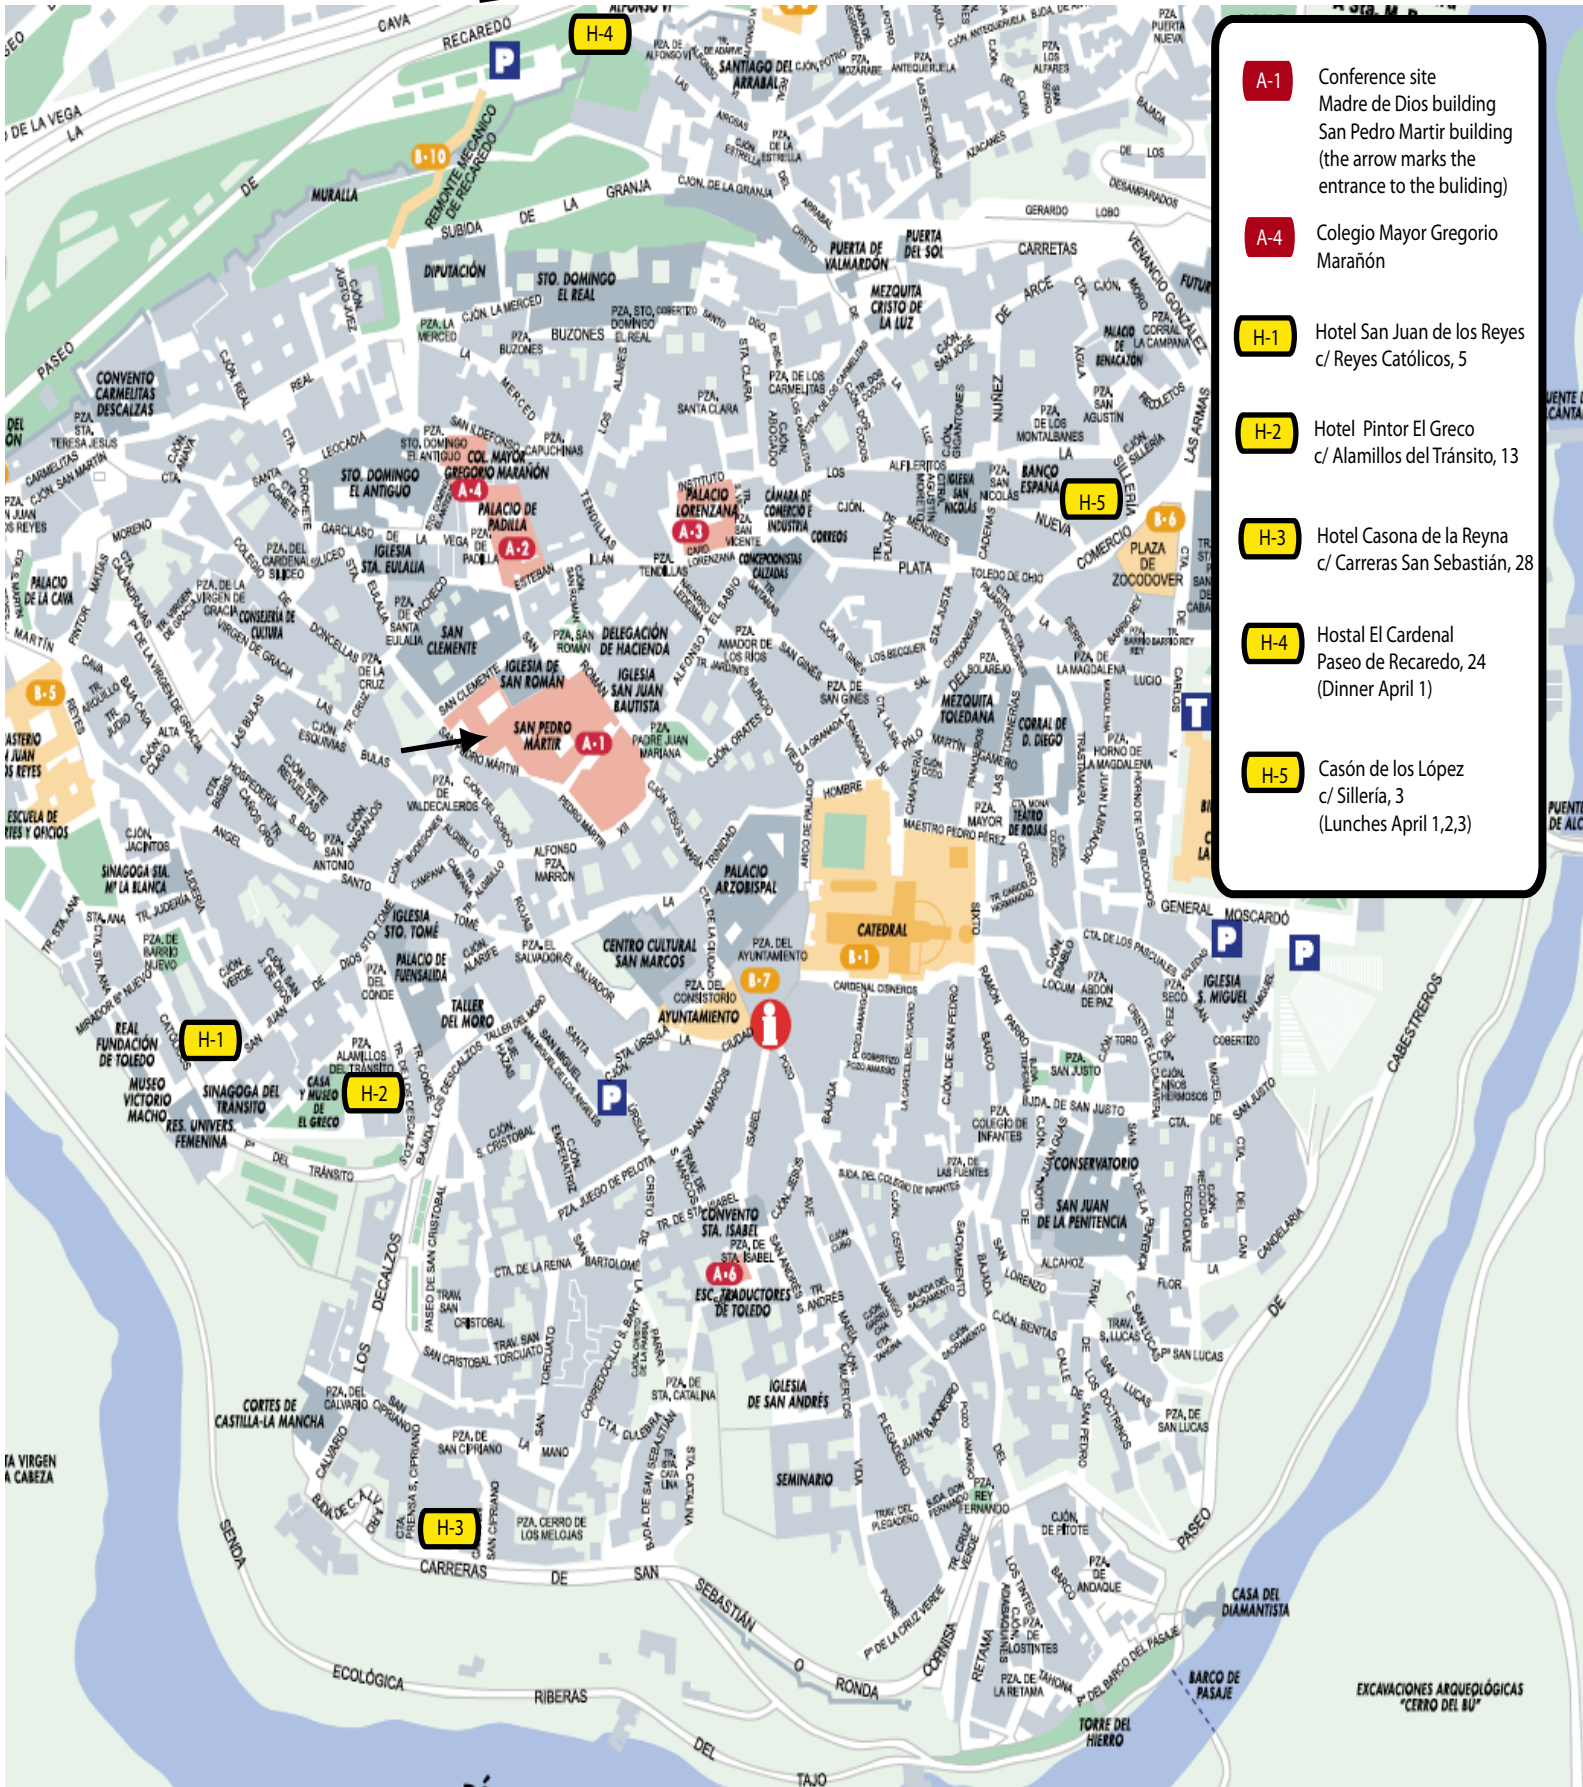

To the railway station

- A-1** Conference site  
Madre de Dios building  
San Pedro Martir building  
(the arrow marks the entrance to the building)
- A-4** Colegio Mayor Gregorio Marañón
- H-1** Hotel San Juan de los Reyes  
c/ Reyes Católicos, 5
- H-2** Hotel Pintor El Greco  
c/ Alamillos del Tránsito, 13
- H-3** Hotel Casona de la Reyna  
c/ Carreras San Sebastián, 28
- H-4** Hostal El Cardenal  
Paseo de Recaredo, 24  
(Dinner April 1)
- H-5** Casón de los López  
c/ Sillería, 3  
(Lunches April 1,2,3)

EXCAVACIONES ARQUEOLÓGICAS "CERRO DEL BU"