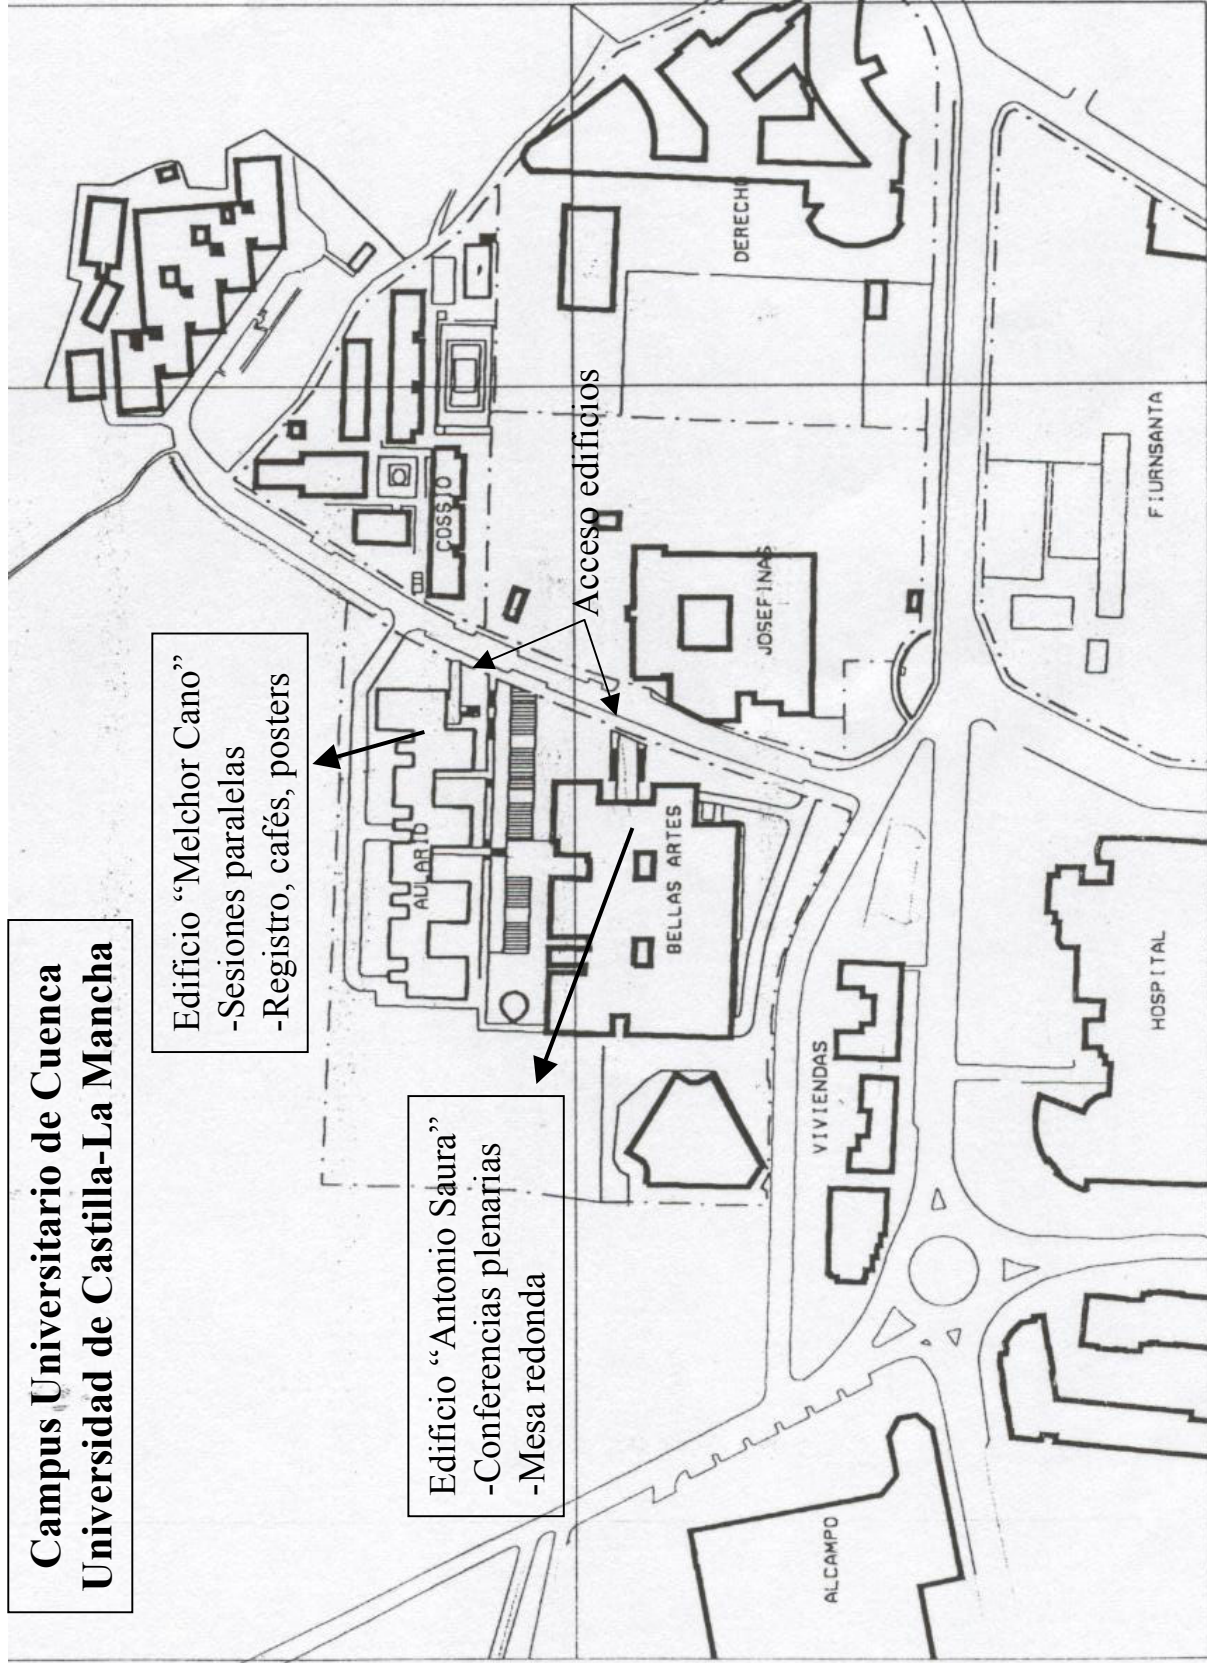

# Campus Universitario de Cuenca Universidad de Castilla-La Mancha

Edificio "Melchor Cano"  
-Sesiones paralelas  
-Registro, cafés, posters

Edificio "Antonio Saura"  
-Conferencias plenarias  
-Mesa redonda

Acceso edificios

# Edificio “Melchor Cano”. Nivel 0.

Campus Universitario de Cuenca. UCLM

# Edificio "Melchor Cano". Nivel -1.

Campus Universitario de Cuenca. UCLM